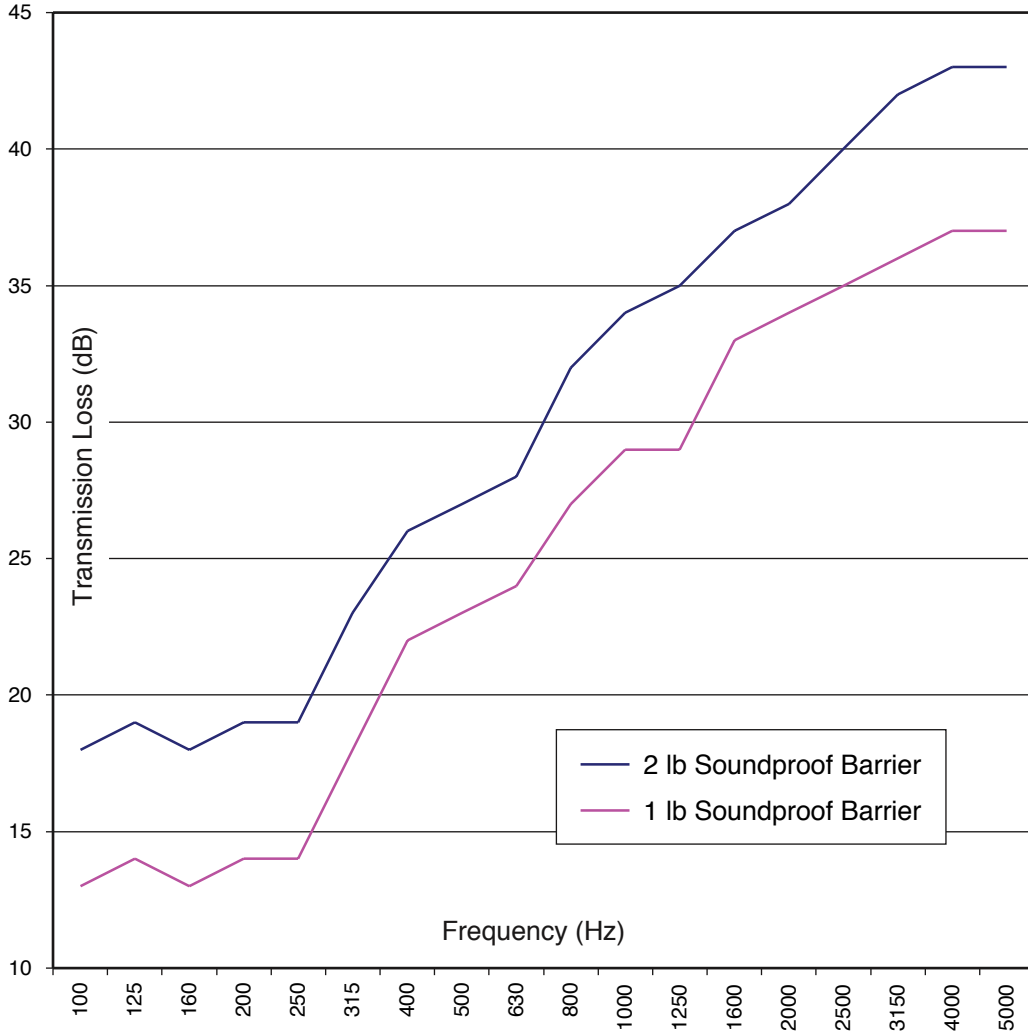

## Transmission Loss Plot

### Soundproofing Acoustic Barrier (Mass Loaded Vinyl)

Frequency	100	125	160	200	250	315	400	500	630	800	1000	1250	1600	2000	2500	3150	4000	5000	STC
2 lb per sq ft	18	19	18	19	19	23	26	27	28	32	34	35	37	38	40	42	43	43	32
1 lb per sq ft	13	14	13	14	14	18	22	23	24	27	29	29	33	34	35	36	37	37	27