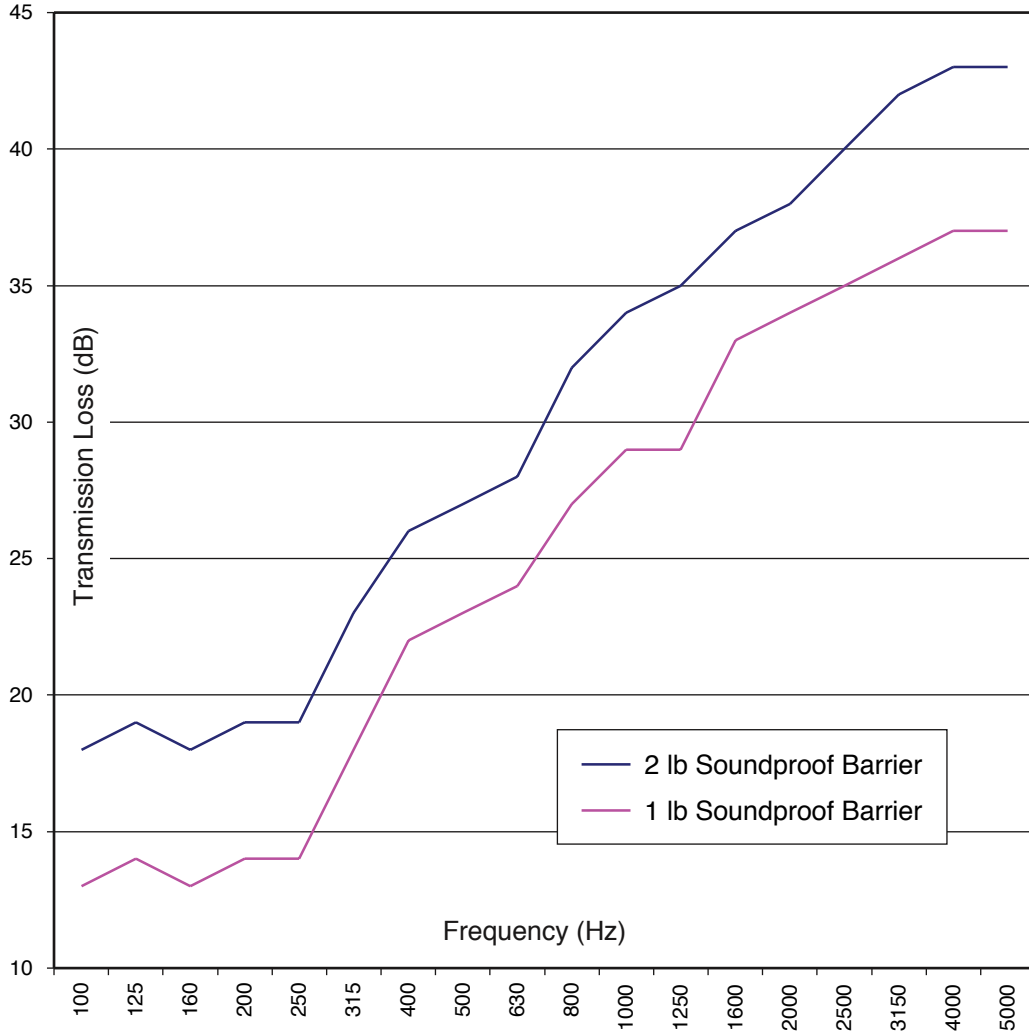

Transmission Loss Plot

Soundproofing Acoustic Barrier (Mass Loaded Vinyl)

Frequency	100	125	160	200	250	315	400	500	630	800	1000	1250	1600	2000	2500	3150	4000	5000	STC
2 lb per sq ft	18	19	18	19	19	23	26	27	28	32	34	35	37	38	40	42	43	43	32
1 lb per sq ft	13	14	13	14	14	18	22	23	24	27	29	29	33	34	35	36	37	37	27